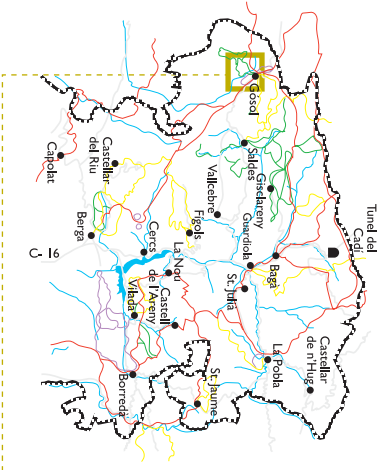

Us recomanem que complementeu aquest croquis amb un mapa detallat de la zona.

El molí de Gósol i Torrentsenta

- GR 150 a Tuxén 12 km
- GR 150.1 a Josa 8 km
- GR 107 i 150 a Bogà 25 km
- PR 123 a El Coller 4 km
- GR 107 a Querle 38 km
- GR 123 a Saldes 9 km
- GR 107 a Querle 38 km
- GR 107 a Querle 38 km
- GR 107 a Querle 38 km

GR 150 a Tuxén 12 km
GR 150.1 a Josa 8 km

GR 107 i 150 a Bogà 25 km

PR 123 a El Coller 4 km

GR 107 a Querle 38 km

GR 123 a Saldes 9 km

GR 107 a Querle 38 km

GR 107 a Querle 38 km

GR 107 a Querle 38 km

Us recomanem que complementeu aquest croquis amb un mapa detallat de la zona.

Informació: Restauració, Dormir, Bar, Apartament, Camping, Font, Restes arquitectòniques, Molí, Església, Salt d'aigua, Museu.

alt berquedà senderism

El molí de Gósol i Torrentsenta