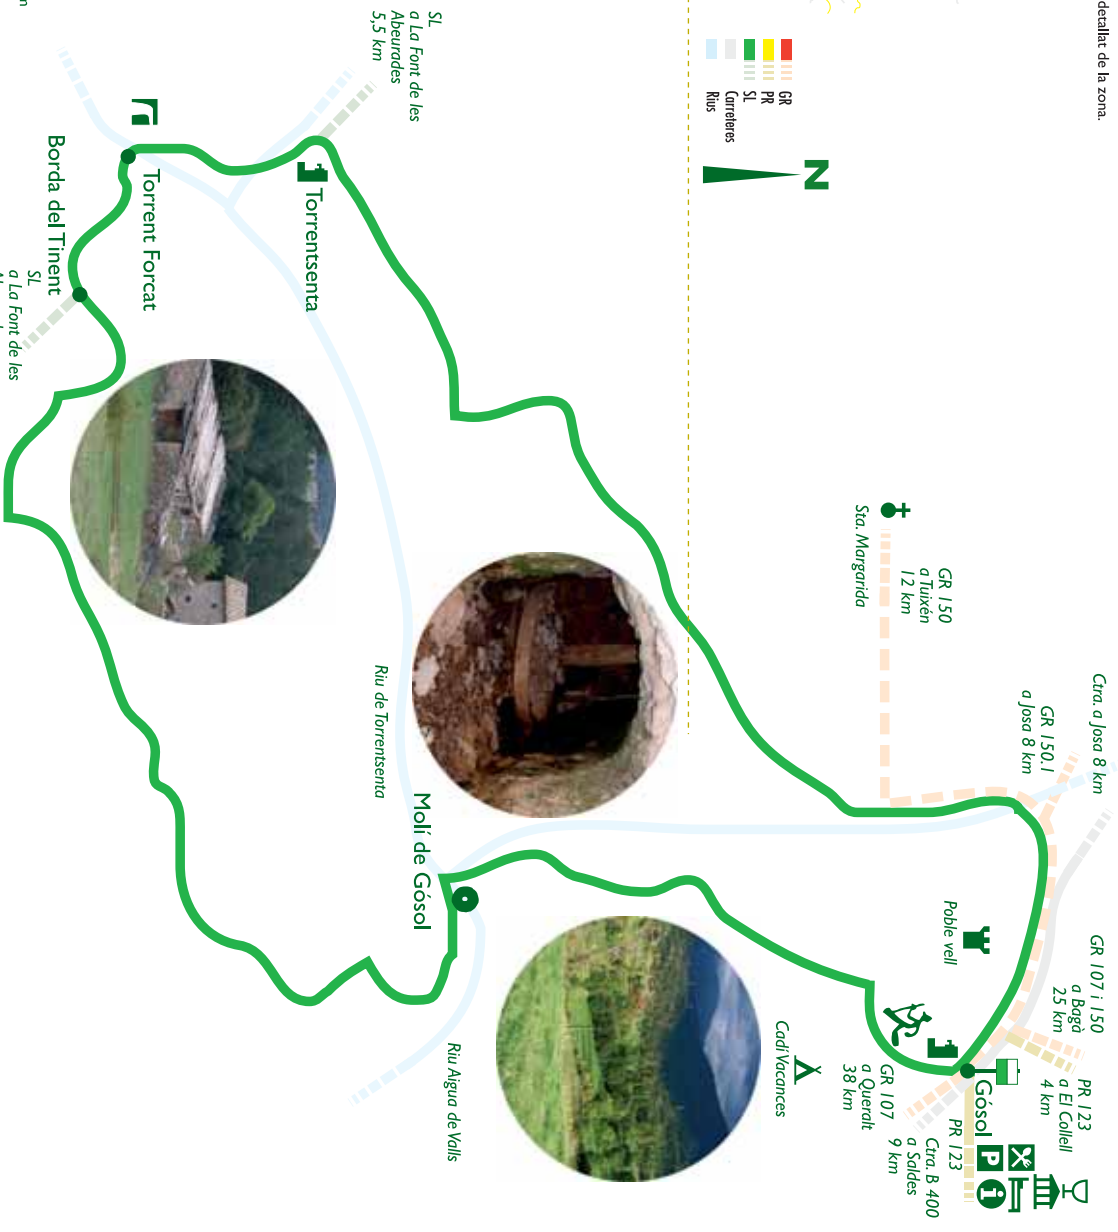

Us recomanem que complementeu aquest croquis amb un mapa detallat de la zona.

El molí de Gósol i Torrentsenta

- GR 150 a Tuxén 12 km
- GR 150.1 a Josa 8 km
- GR 107 i 150 a Bogà 25 km
- PR 123 a El Coller 4 km
- GR 107 a Querle 38 km
- GR 123 a Saldes 9 km
- GR 107 a Querle 38 km
- GR 107 a Querle 38 km
- GR 107 a Querle 38 km

GR 150 a Tuxén 12 km
GR 150.1 a Josa 8 km

GR 107 i 150 a Bogà 25 km

PR 123 a El Coller 4 km

GR 107 a Querle 38 km

GR 123 a Saldes 9 km

GR 107 a Querle 38 km

GR 107 a Querle 38 km

GR 107 a Querle 38 km

Us recomanem que complementeu aquest croquis amb un mapa detallat de la zona.

Informació: Restauració, Dormir, Bar, Apartament, Camping, Font, Restes arquitectòniques, Molí, Església, Salt d'aigua, Museu.

alt berquedà senderism

El molí de Gósol i Torrentsenta