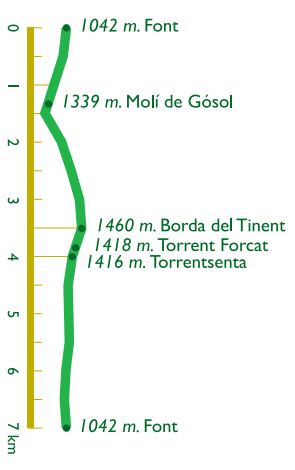

Us recomanem que complementeu aquest croquis amb un mapa detallat de la zona.

El molí de Gósol i Torrentsenta

- GR 150 a Tuxén 12 km
- GR 150.1 a Josa 8 km
- GR 107 i 150 a Bogà 25 km
- PR 123 a El Coller 4 km
- GR 107 a Querle 38 km
- GR 123 a Saldes 9 km
- GR 107 a Querle 38 km
- GR 107 a Querle 38 km
- GR 107 a Querle 38 km

GR 150 a Tuxén 12 km
GR 150.1 a Josa 8 km

GR 107 i 150 a Bogà 25 km

PR 123 a El Coller 4 km

GR 107 a Querle 38 km

GR 123 a Saldes 9 km

GR 107 a Querle 38 km

GR 107 a Querle 38 km

GR 107 a Querle 38 km

alt berquedà senderism

El molí de Gósol i Torrentsenta